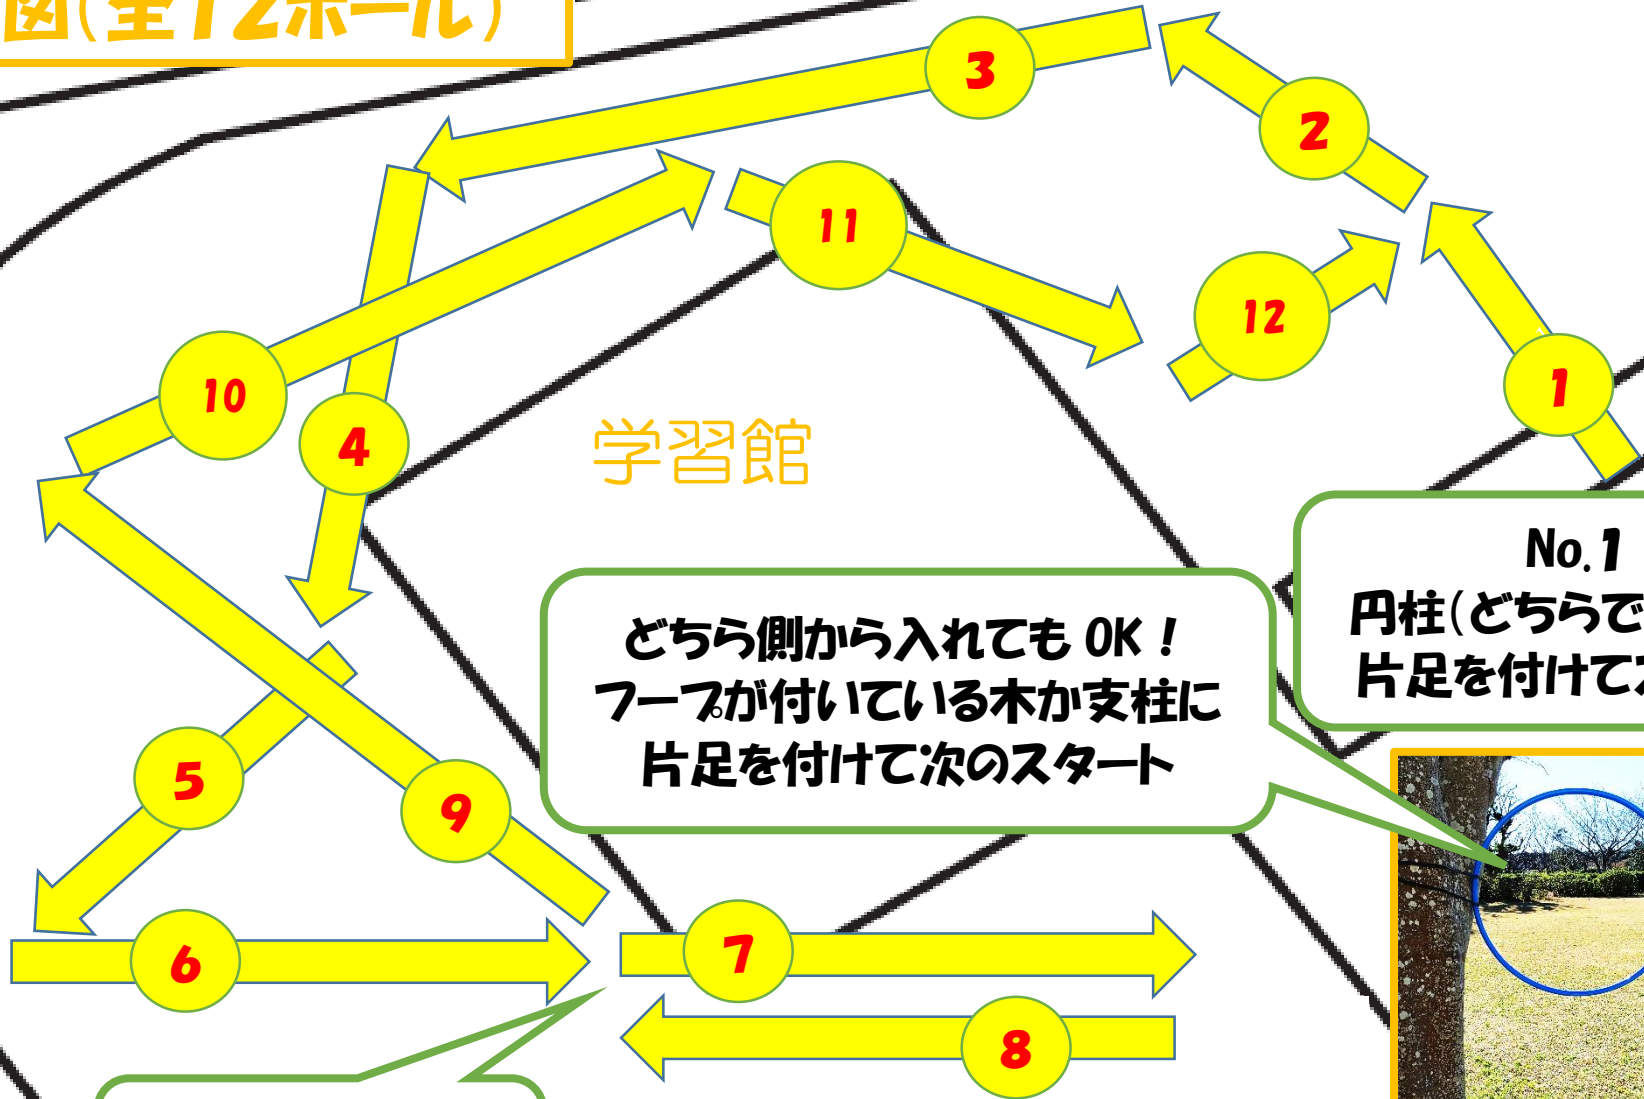

駐車場

ディスクゴルフ コース図(全12ホール)

どちら側から入れてもOK!
フープが付いている木か支柱に
片足を付けて次のスタート

No.1
円柱(どちらでも可)に
片足を付けてスタート

No.6とNo.8の
フープは同じ!